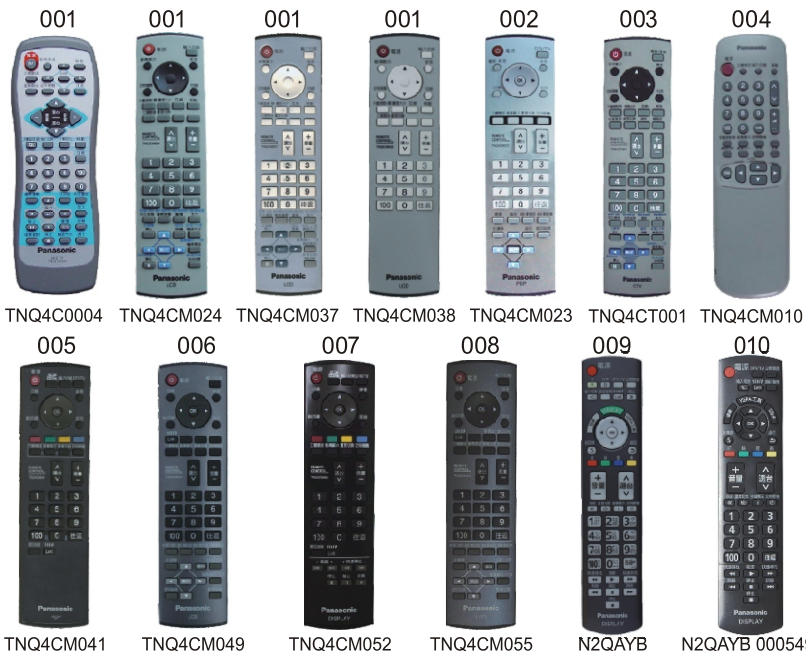

代碼表

適用機型					代碼
TC-20LPF	TC-20LTF	TC-20MPJ	TC-20MTJ	TC-22VPL	001
TC-26VPK	TC-26VPL	TC-27MPJ	TC-27MTJ	TC-32MGK	
TC-32MPJ	TC-32MPK	TC-32MTJ	TC-32VPK	TC-37MGK	
TC-37MPJ	TC-37MPK	TC-37MTJ	TC-37VPK		
TH-37PA20	TH-37PA20UPN	TH-37PD60T	TH-42PA20	TH-42PA20UPN	002
TH-42PD25	TH-42PD50	TH-42PD60T	TH-42PM50T	TH-42PX20	
TH-42PX20UPN	TH-42PX60	TH-50PX20	TH-50PX20UPN	TH-50PX60	
TH-65PF9TK					
TC-20MPF	TC-20MPG	TC-20MTF	TC-20MTG	TC-27MPF	003
TC-27MTF	TC-27MTG	TC-30LTF	TC-30MTF	TC-32MPH	
TC-32MTF	TC-32MTG	TC-32MTH			
TH-42PX70T	TH-42PX80T	TH-42PX600T	TH-42PX700T	TH-42PZ85T	005
TH-50PX70T	TH-50PX80T	TH-50PX600T	TH-50PZ85T	TH-50PZ700T	
TH-65PZ700T	TH-65PZ800T	TH-103PF10TK			
TC-32VFL	TC-32VGL	TC-32VPL	TC-37VFL	TC-37VGL	006
TC-37VPL	TC-42VFL	TC-42VGL	TC-42VPL		
TH-L37G10W	TH-P42G10W	TH-P42G20W	TH-P42S10W	TH-P42S20W	007
TH-P42X10W	TH-P46G10W	TH-P46G20W	TH-P46S20W	TH-P50G10W	
TH-P50G20W	TH-P50S10W	TH-P50VT20W	TH-P54Z1W	TH-P65PZ800T	
TH-L22K10W	TH-L22K20W	TH-L26K10W	TH-L32B10W	TH-L32B12W	008
TH-L32U20W	TH-L32X20W	TH-L37B12W	TH-L37S20W	TH-L37U20W	
TH-L42B12W	TH-L42S20W	TH-L42U20W			
TH-P50VT20W					009
TH-L37D20W	TH-L42D20W				000